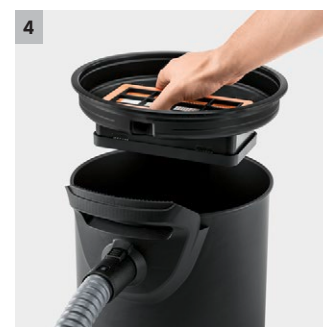

AD 2 AKU verze

AKU vysavač na popel AD 2 je vhodný pro rychlé a bezprašné čištění krbů, paletových topných systémů nebo grilů na uhlí. Baterie 18 V Kärcher s nabíječkou nejsou součástí balení.

1 Výměnná baterie 18 V Battery Power

- Maximální volnost pohybu díky bezdrátové flexibilitě.
- Technologie Real Time s LCD displejem pro zobrazení stavu nabití baterie.

2 Nehořlavý materiál, kovová nádoba a kovová hadice (s pláštěm)

- Maximální bezpečnost při vysávání popela - také při nesprávném použití.

Vybavení

Sací hadice	m	1,2
Ploché skládaný filtr	kusy	1 / Polyester, nehořlavý
Filtr hrubých nečistot	Kov	
Ruční oklep filtru	■	
Pohodlná rukojeť na nádobě	■	

■ Obsaženo v objemu dodávky.

AD 2 AKU VERZE

1.348-300.0

KÄRCHER

1

2

		Objednáací číslo	Množství				Cena	
Filtry								
Plochý skládaný filtr (vysavače pro popel a suché nečistoty)	1	6.415-953.0	1 kusy					Pevný plochý skládaný filtr navržený speciálně pro vysavače pro popel a suché nečistoty. Pro dlouhotrvající sací výkon. <input checked="" type="checkbox"/>
Hubice								
Extra dlouhá spárová hubice z nehořlavého materiálu (pro vysavače na popel a suché nečistoty)	2	2.863-307.0	1 kusy					Extra dlouhá spárová hubice (350 mm) je vyrobena z nehořlavého materiálu pro vysávání chladného popela. Vhodná pro všechny vysavače na popel a suché nečistoty. <input type="checkbox"/>