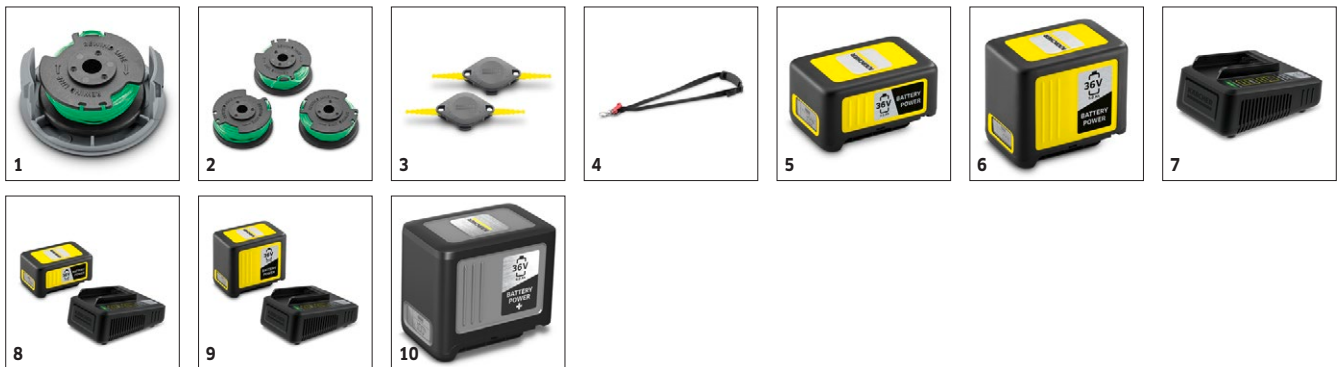

LTR 36-33 BATTERY

1.444-350.0

KÄRCHER

		Objednáací číslo						Cena	
Strunová sekačka									
Cívka pro LTR 36 Battery	1	2.444-015.0						Díky kroucené struně a automatickému posunu je cívka s krytem pro strunovou sekačku 36 V Kärcher Battery Power perfektní pracovní nástroj pro špatně přístupná místa na zahradě.	☒
Cívka pro LTR 36 Battery, sada 3 ks	2	2.444-017.0						Cívka v balení po třech kusech s kroucenou strunou zabezpečuje čisté výsledky na špatně přístupných místech. Je vhodná pro všechny sekačky 36 V Kärcher Battery Power.	☐
Nůž pro LTR sada 2 ks	3	2.444-022.0						Bují na zahradě divoký porost na místech, která jsou špatně dostupná? Ne po použití nože s dvojitou čepelí, přizpůsobeného pro všechny strunové sekačky 18 V a 36 V Kärcher Battery Power.	☐
Príslušenství -Zahradní nářadí obecně									
Ramenní popruh	4	2.445-242.0						Odlehčete svůj náklad pohodlným a ergonomickým ramenním popruhem, což vám umožní pracovat po dlouhou dobu bez únavy. Kompatibilní s mnoha zahradními nástroji poháněnými bateriemi Kärcher.	☒
Baterie									
Baterie 36V / 2,5Ah	5	2.445-030.0						36 V / 2,5 Ah výměnná baterie s inovativní technologií Real Time Technology s LCD displejem a zobrazením stavu baterie. Vhodné k využití ve všech zařízeních s bateriovou platformou Kärcher 36 V.	☐
Baterie 36V / 5,0Ah	6	2.445-031.0						36 V / 5,0Ah výměnná baterie s inovativní technologií Real Time Technology s LCD displejem a zobrazením stavu baterie. Vhodné k využití ve všech zařízeních s bateriovou platformou Kärcher 36 V.	☐
Nabíječky									
Rychlonabíječka 36 V	7	2.445-033.0						Rychlonabíječka dokáže nabít baterie 36 V / 2,5 Ah na 80 % již za 48 min. Je vhodná i pro všechny ostatní Kärcher baterie 36 V.	☐
Starterkit Baterie a nabíječka									
Starter kit Battery Power 36/25	8	2.445-064.0						Starter Kit Battery Power 36/25 obsahuje vyměnitelnou baterii 36 V / 2,5 Ah Battery Power a 36V rychlonabíječku. Pro všechna zařízení na platformě Kärcher 36 V.	☐
Starter kit Battery Power 36/50	9	2.445-065.0						Starter Kit Battery Power 36/50 vč. vyměnitelné baterie 36 V / 5,0 Ah Battery Power a 36V rychlonabíječky. Hodí se pro použití ve všech zařízeních bateriové platformy Kärcher 36 V.	☐
Baterie									
Battery Power+ 36/60	10	2.042-022.0						Baterie Power+ 36/60 - extrémně výkonná lithium-iontová baterie 36 V s kapacitou 6,0 Ah pro dlouhodobou dobu provozu. S inovativní Real Time Technology a LCD displejem	☐

☒ Obsaženo v objemu dodávky. ☐ Volitelné příslušenství