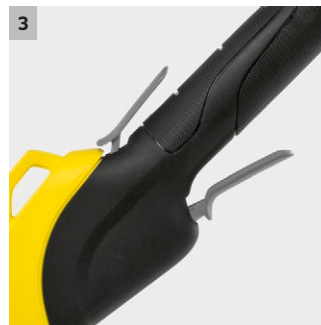

## LTR 36-33 Battery

AKU strunová sekačka LTR 36-33 Battery nedá trávě a úpornému divokému porostu šanci. Baterie není součástí dodávky.

**1 Silák**

- Výkonná strunová sekačka si poradí i s vyšší trávou a úporným divokým porostem.

**2 Účinný sekací systém**

- Sekací struna se jednoduše dostane do rohů a úzkých míst na zahradě.
- Kroucená struna zabezpečuje přesné sekání a je velmi tichá.

**3 Plynulá regulace rychlosti**

- Regulace výkonu podle potřeby pro každou oblast použití.

### LTR 36-33 Battery

- Účinný sekací systém s automatickým prodloužením struny
- Plynulá regulace rychlosti
- Nastavitelný průměr záběru struny

#### Vybavení

<b>Cívka se strunou</b>	■
<b>Oblouk na ochranu rostlin</b>	■
<b>Další rukojeť</b>	■
<b>Ramenní popruh</b>	■

■ Obsaženo v objemu dodávky. \* Okraj trávníku