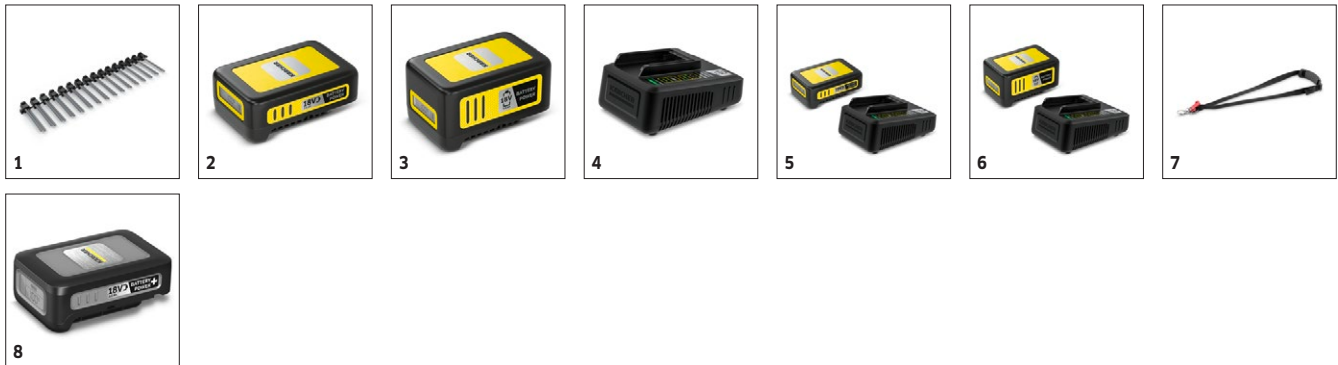

WRE 18-55 BATTERY

1.445-244.0

KÄRCHER

		Objednáací číslo						Cena	
Odstraňovač trávy, plevele									
Štětinový kartáč	1	2.445-243.0						Náhradní štětinnový kartáč vyrobený z nylonu pro snadné odstranění plevelů, vhodný pro ergonomické odstraňovače plevelů WRE 18-55 a WRE 4 od společnosti Kärcher.	☒
Baterie									
Baterie 18V / 2,5Ah	2	2.445-034.0						18V / 2,5 Ah výměnná baterie s inovativní technologií Real Time Technology s LCD displejem a zobrazením stavu baterie. Vhodné k využití ve všech zařízeních s bateriovou platformou Kärcher 18 V.	☐
Baterie 18V / 5,0 Ah	3	2.445-035.0						18V / 5,0 Ah výměnná baterie s inovativní technologií Real Time Technology s LCD displejem a zobrazením stavu baterie. Vhodné k využití ve všech zařízeních s bateriovou platformou Kärcher 18 V.	☐
Nabíječky									
Rychlonabíječka 18 V	4	2.445-032.0						Rychlonabíječka nabije Kärcher baterii 18 V / 2,5 Ah na 80 % kapacity za pouhých 44 minut. Lze ji použít na všechny baterie Kärcher s 18 V platformou.	☐
Starterkit Baterie a nabíječka									
Starter kit Battery Power 18/25	5	2.445-062.0						Starter Kit Battery Power 18/25 vč. výměnitelné baterie 18 V / 2,5 Ah Battery Power s inovativní Real Time Technology a 18V rychlonabíječkou. Pro všechna zařízení na platformě Kärcher 18 V.	☐
Starter kit Battery Power 18/50	6	2.445-063.0						Vč. výměnitelné baterie 18 V / 5,0 Ah Battery Power a 18V rychlonabíječky: Starter Kit Battery Power 18/50 pro použití ve všech zařízeních bateriové platformy Kärcher 18 V.	☐
Příslušenství - Zahradní nářadí obecně									
Ramenní popruh	7	2.445-242.0						Odlehčete svůj náklad pohodlným a ergonomickým ramenním popruhem, což vám umožní pracovat po dlouhou dobu bez únavy. Kompatibilní s mnoha zahradními nástroji poháněnými bateriemi Kärcher.	☐
Baterie									
Battery Power+ 18/30	8	2.445-042.0						Baterie Power +18/30 - velmi výkonná lithium-iontová baterie 18 V s kapacitou 3,0 Ah pro dlouhodobou dobu provozu. S inovativní Real Time Technology, LCD displejem a ochranou IPX5.	☐

■ Obsaženo v objemu dodávky. □ Volitelné příslušenství