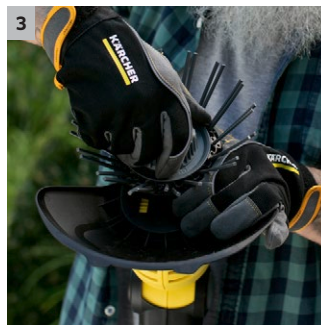

WRE 18-55 Battery

Bateriový odstraňovač plevelu WRE 18-55 Battery umožňuje odstranění mechu a plevelu na tvrdém povrchu. Ideální pro cesty, terasy a vchody. Baterie není součástí dodávky.

1 Inovativní nylonový kartáč

- Speciálně seřízené nylonové štětiny a vysoká rychlost otáčení kartáčem pro povrchové odstranění suchého mechu a plevelů.

2 Asistence blízkosti

- 360° rotační polokoule podporuje optimální pracovní polohu bez námahy.

3 Výměna štětín bez použití nářadí

- Pro snadnou výměnu opotřebovaného ostří.

4 Výkyvná čistící hlava

- Úhly lze individuálně nastavit tak, aby vyhovovaly různým situacím čištění a uživatelům různých výšek.

Vybavení

Svazek štětín	■
Ochrana proti postříkání	■
Parkovací poloha	■
Hliníková teleskopická tyč	■
Závěsné oko	■
Bezpečnostní vypínač	■
■ Obsaženo v objemu dodávky.	

WRE 18-55 BATTERY

1.445-244.0

KÄRCHER