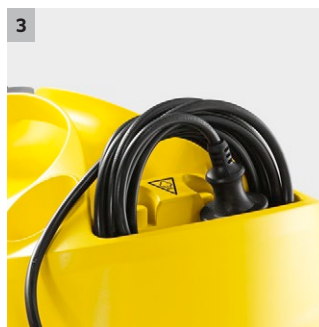

SC 4 EasyFix

Parní čistič Kärcher si poradí i s KORONAVIRY* a BAKTERIEMI**. Vysoký komfort: přihrádky na kabel a příslušenství. Flexibilní sada na podlahy EasyFix a úklid bez přerušení.

1 Permanentní doplňování vody v nádrži

- Nepřetržitě čištění a komfortní doplňování vody.

2 Sada na čištění podlah EasyFix s flexibilním kloubem na podlahové hubici a komfortní upevnění utěrky systémem suchých zipů na podlahovou hubici

- Optimální výsledky čištění na všech typech tvrdých podlah v domácnosti díky efektivní lamelové technologii.
- Bezkontaktní výměna hadříku bez kontaktu s nečistotami a pohodlné připevnění čisticí utěrky na podlahu díky systému s háčkem a smýčkou

3 Integrovaná přihrádka pro úschovu kabelu

- Bezpečné uložení kabelu a příslušenství.

4 Multifunkční příslušenství

- Čištění různých ploch dle potřeby pomocí podlahové a ruční hubice či kulatého kartáčku.