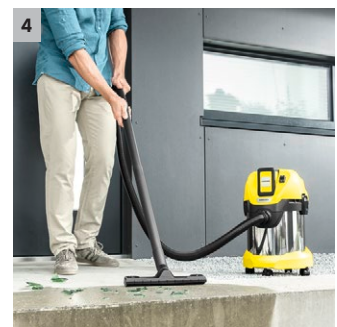

WD 3 Premium AKU verze

Víceúčelový AKU vysavač WD 3 Premium Battery o platformě 36 V (baterie není součástí) je vybaven odolnou 17l nádobou z nerezové oceli. Vhodné na suché a mokré vysávání.

1 Vyměnitelná baterie 36 V Kärcher Battery Power