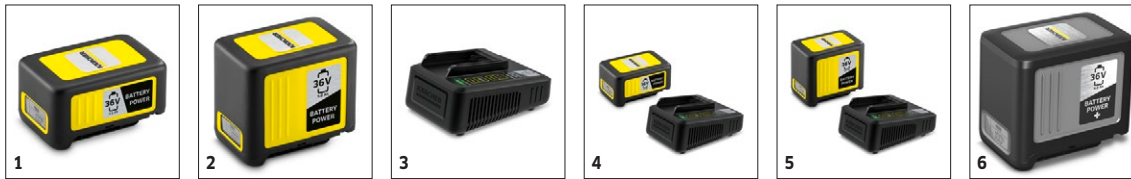

WD 3 PREMIUM AKU VERZE 1.629-950.0

KÄRCHER

		Objednáací číslo						Cena	
Baterie									
Baterie 36V / 2,5Ah	1	2.445-030.0						36 V / 2,5 Ah výměnná baterie s inovativní technologií Real Time Technology s LCD displejem a zobrazením stavu baterie. Vhodné k využití ve všech zařízeních s bateriovou platformou Kärcher 36 V.	☐
Baterie 36V / 5,0Ah	2	2.445-031.0						36 V / 5,0Ah výměnná baterie s inovativní technologií Real Time Technology s LCD displejem a zobrazením stavu baterie. Vhodné k využití ve všech zařízeních s bateriovou platformou Kärcher 36 V.	☐
Nabíječky									
Rychlonabíječka 36 V	3	2.445-033.0						Rychlonabíječka dokáže nabít baterie 36 V / 2,5 Ah na 80 % již za 48 min. Je vhodná i pro všechny ostatní Kärcher baterie 36 V.	☐
Starterkit Baterie a nabíječka									
Starter kit Battery Power 36/25	4	2.445-064.0						Starter Kit Battery Power 36/25 obsahuje vyměnitelnou baterii 36 V / 2,5 Ah Battery Power a 36V rychlonabíječku. Pro všechna zařízení na platformě Kärcher 36 V.	☐
Starter kit Battery Power 36/50	5	2.445-065.0						Starter Kit Battery Power 36/50 vč. vyměnitelné baterie 36 V / 5,0 Ah Battery Power a 36V rychlonabíječky. Hodí se pro použití ve všech zařízeních bateriové platformy Kärcher 36 V.	☐
Baterie									
Battery Power+ 36/60	6	2.042-022.0						Baterie Power +36/60 - extrémně výkonná lithium-iontová baterie 36 V s kapacitou 6,0 Ah pro dlouhodobou dobu provozu. S inovativní Real Time Technology a LCD displejem.	☐

■ Obsaženo v objemu dodávky. ☐ Volitelné příslušenství