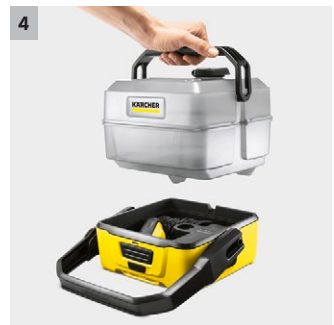

## OC 3 Plus Car

Mobilní tlaková myčka OC 3 Plus Car s lithium-iontovou baterií, 7litrovou nádrží na vodu a autoadaptérem pro delší pracovní dobu je nenáročná na uskladnění i přepravu.

### 1 Kompaktní design stroje

- Komfortní uložení spirální hadice a pistole pod odnímatelnou nádrž na vodu.
- Jednoduchá přeprava, uložení nenáročné na místo.

### 2 Integrovaná lithium-iontová baterie

- Mobilní čištění nezávislé na zdroji elektrické energie.
- Dlouhá doba chodu baterie do jejího opětovného nabití. LED kontrolka signalizuje nízký stav nabití.

### 3 Efektivní, ale šetrný nízkotlak

- Díky nízkotlaku je čištění efektivní, ale zároveň velmi šetrné.
- Standartní tryska s plochým paprskem umožňuje viditelný čistící výkon. Kuželová tryska je pro ještě citlivější čištění například psích tlapek.